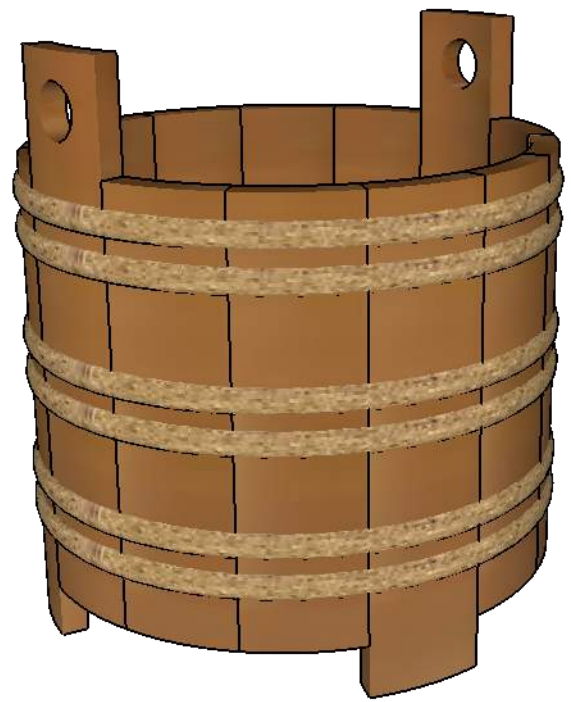

Seau

Seau

Seau
Plan à plat

Lame (12x)

Lame pour pied

Fixation pour anse
(2x)

Fond du seau

Cerclage
en jonc, corde, etc (6x)

Seau

Fond du seau

Rayon 19,0 cm

38,0 cm

2,0 cm

Seau

Lame

Seau

Lame pour pied

Seau

Fixation anse