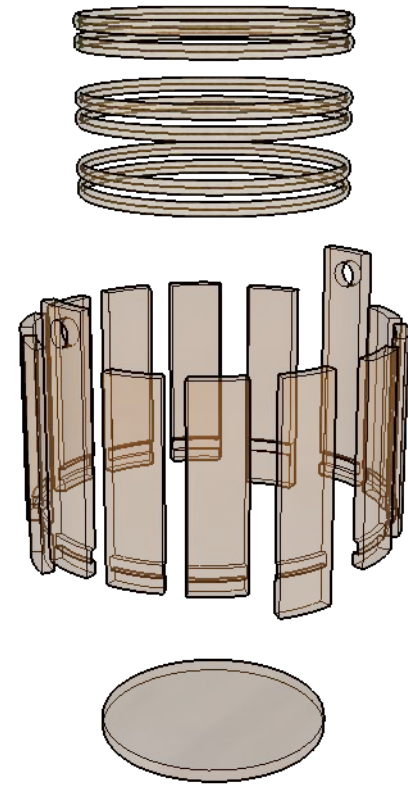

Seau

Seau

Seau
Plan à plat

Lame (12x)

Lame pour pied

Fixation pour anse
(2x)

Fond du seau

Cerclage
en jonc, corde, etc (6x)

Seau

Fond du seau

Rayon 19,0 cm

38,0 cm

2,0 cm

Seau

Lame

Seau

Lame pour pied

Seau

Fixation anse