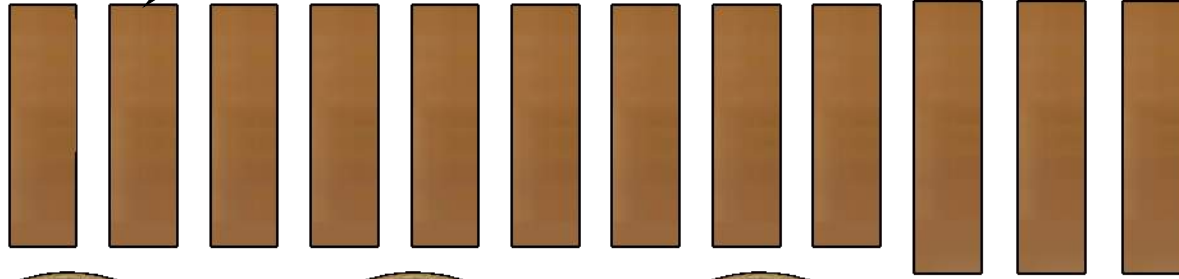

Seau

Seau

Seau
Plan à plat

Lame (12x)

Lame pour pied

Fixation pour anse
(2x)

Fond du seau

Cerclage
en jonc, corde, etc (6x)

Seau

Fond du seau

Rayon 19,0 cm

38,0 cm

2,0 cm

Seau

Lame

Seau